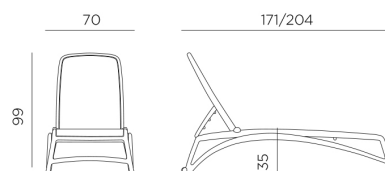

ATLANTICO

design Raffaello Galiotto

Ref. 450

16

hmotnost v kg

Produkt testován
normou CATAS

stohovatelné

opěrka polohovatelná do 4-pozic